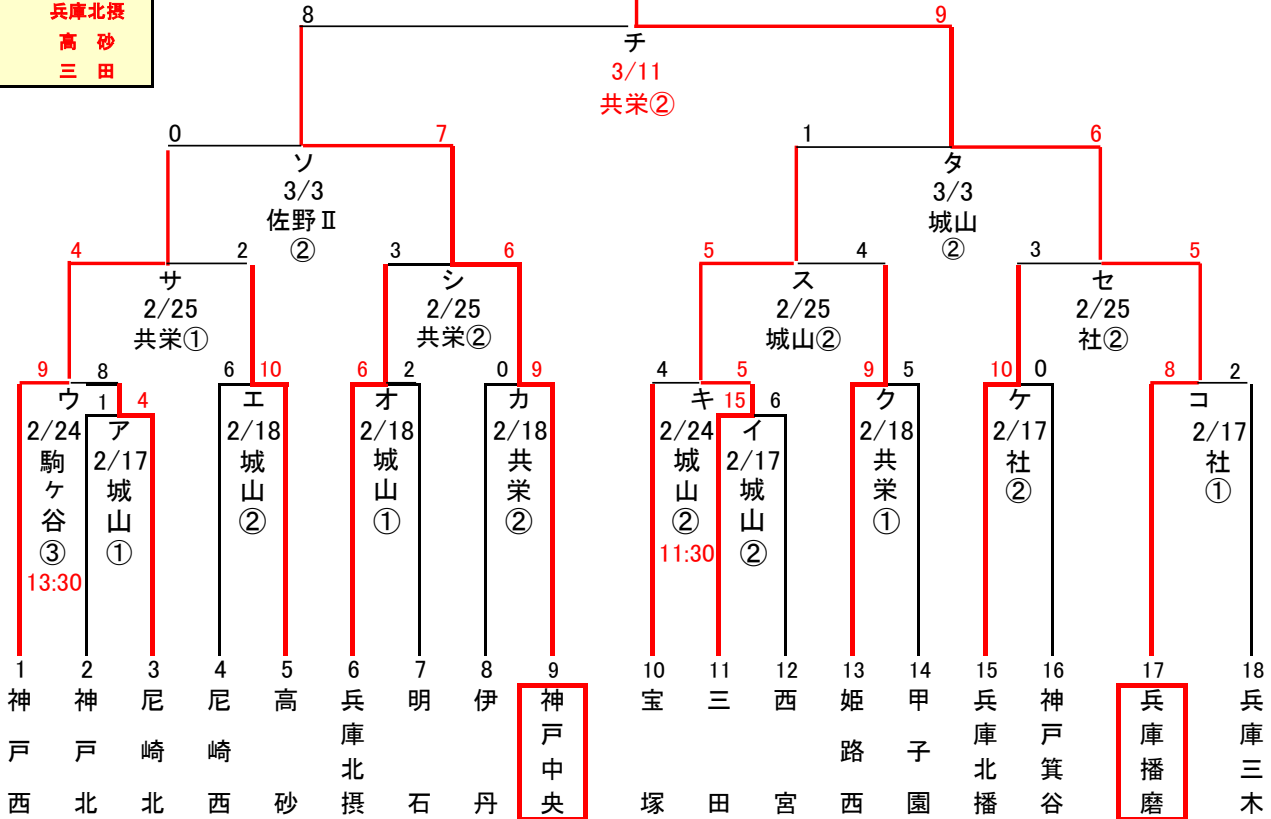

## 西部ブロック 兵庫地区予選組合せ

【関西秋季大会6チーム出場】

- 第1代表 兵庫播磨
- 第2代表 神戸中央
- 第3代表 神戸西
- 第4代表 兵庫北摂
- 第5代表 高砂
- 第6代表 三田

本選

試合球：SSK

第1・第2代表

敗者復活戦

第3・第4代表

第5・6代表

試合時間

2試合 ①10:00 ②12:00 3試合 ①9:30 ②11:30 ③13:30

球場案内

社町宮：社町宮野球場、城山：三田市立城山公園野球場、駒ヶ谷：三田駒ヶ谷野球場、共栄：神戸中央共栄G

佐野Ⅱ：淡路佐野第2野球場、灘浜：姫路灘浜野球場