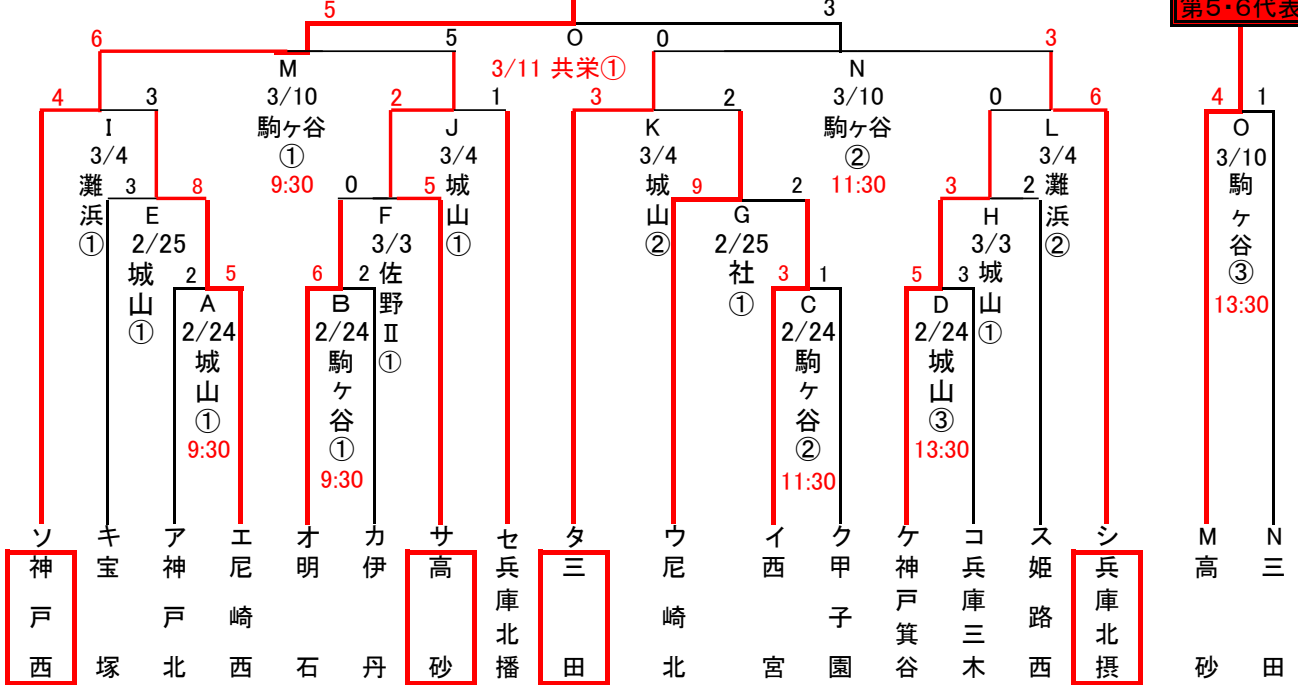

## 西部ブロック 兵庫地区予選組合せ

【関西秋季大会6チーム出場】

- 第1代表 兵庫播磨
- 第2代表 神戸中央
- 第3代表 神戸西
- 第4代表 兵庫北摂
- 第5代表 高砂
- 第6代表 三田

本選

試合球：SSK

第1・第2代表

敗者復活戦

第3・第4代表

第5・6代表

試合時間

2試合 ①10:00 ②12:00 3試合 ①9:30 ②11:30 ③13:30

球場案内

社町宮：社町宮野球場、城山：三田市立城山公園野球場、駒ヶ谷：三田駒ヶ谷野球場、共栄：神戸中央共栄G

佐野Ⅱ：淡路佐野第2野球場、灘浜：姫路灘浜野球場