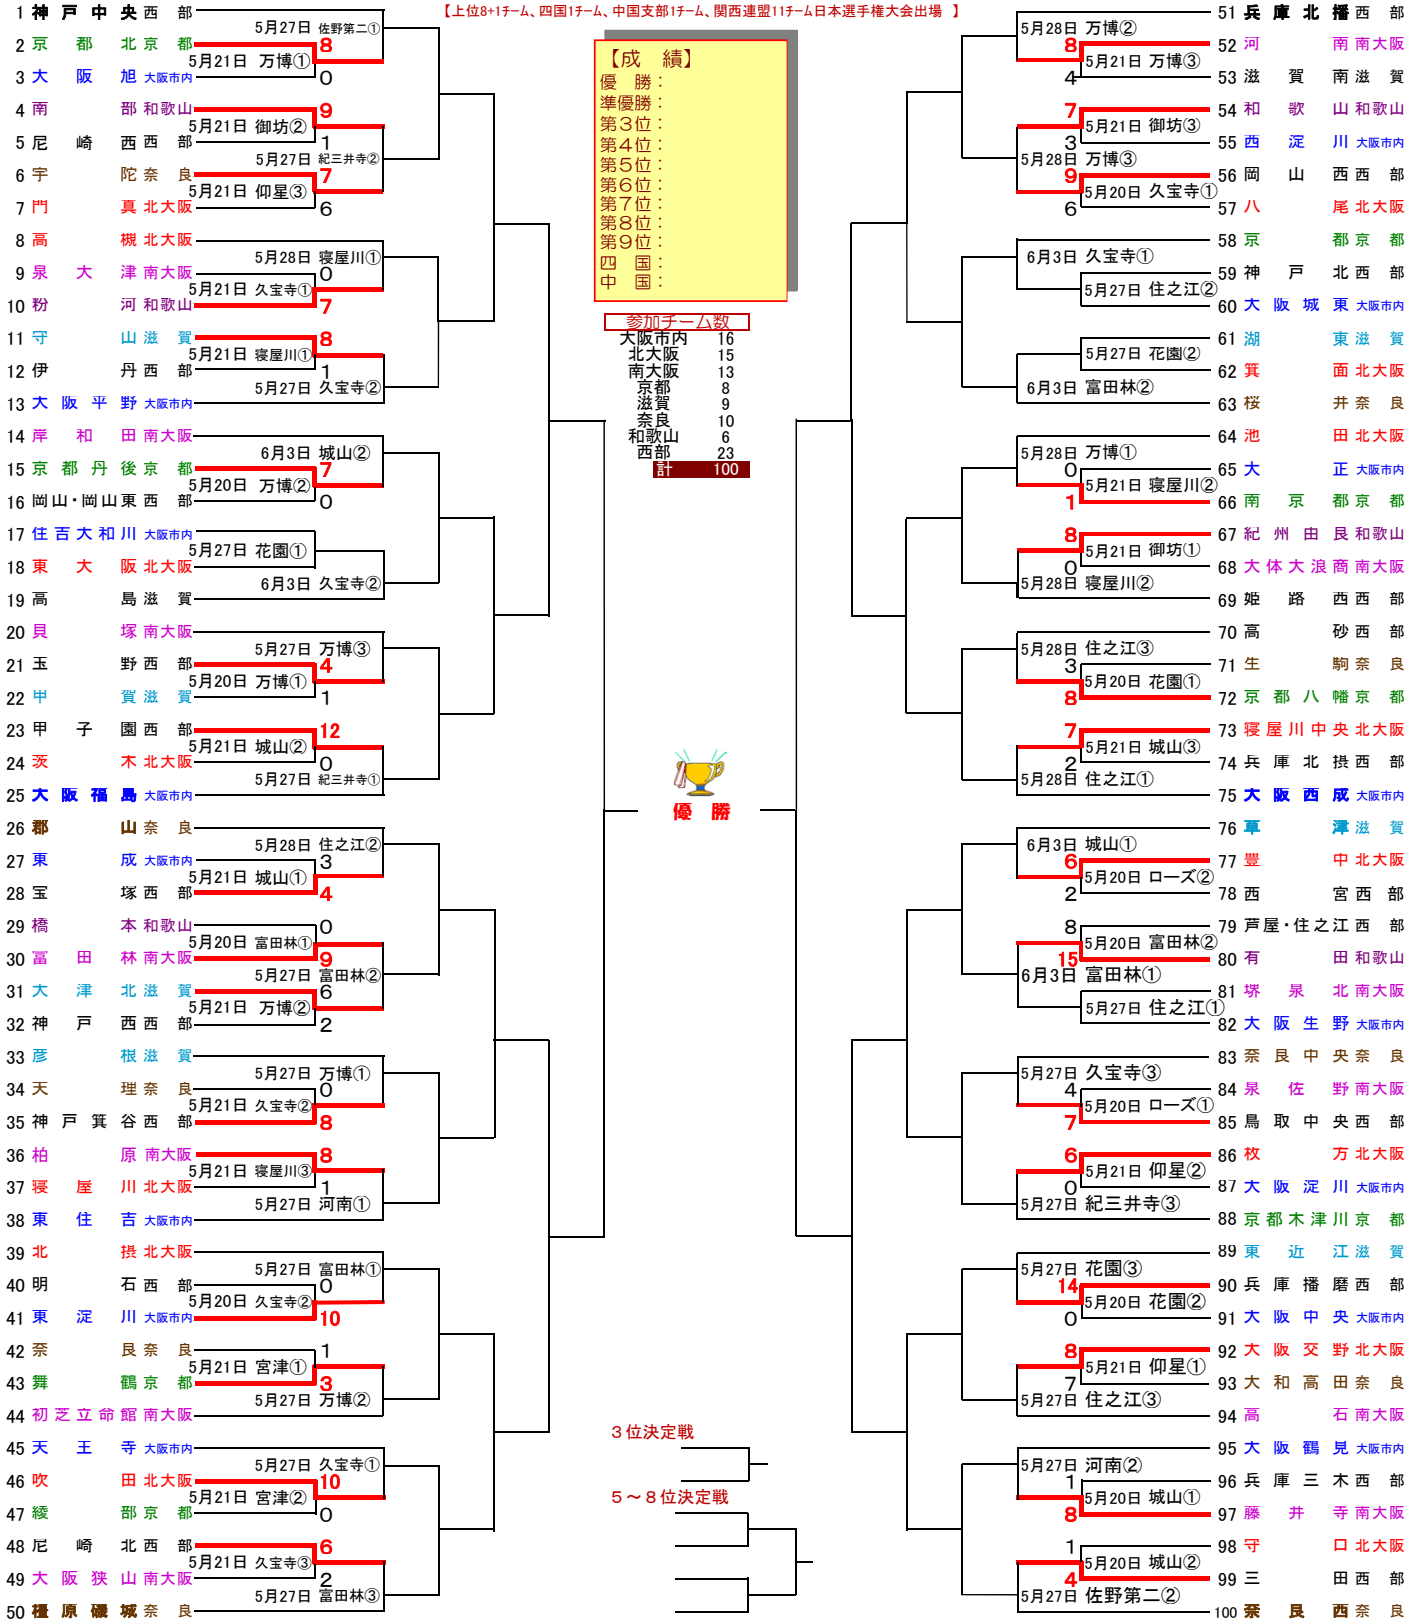

ミスノ杯・大阪広域生コン杯 第46回日本選手権関西大会組合せ表

試合球 ミズノ 開会式: 20日 9:00舞洲ベースボールスタジアム
日程: 平成29年5月20日(土)~7月2日(日)

後援: 大阪府・大阪府教育委員会・大阪市・大阪市教育委員会
産経新聞社・サンケイスポーツ

協賛: ミズノ(株)・大阪広域生コンクリート協同組合・大和ハウス工業(株)
森永製菓(株)・ダイドードリンコ(株)・(株)共同写真企画・
(株)A P Smori・(株)P & P 浜松・(株)フォトグラフィーアール

(チーム名) (所属) 開会式演奏: 関西創価中学校吹奏楽部

【上位8+1チーム、四国1チーム、中国支部1チーム、関西連盟11チーム日本選手権大会出場】

球場案内

試合時間 ①:9:00、②:11:00、③:13:00 2・3試合共

舞洲:舞洲ベースボールスタジアム、万博:万博記念公園野球場、南港:南港中央野球場、寝屋川:寝屋川公園第1野球場、住之江:住之江公園野球場、久宝寺:久宝寺緑地野球場、花園:花園中央公園野球場、城山:三田城山公園野球場、駒ヶ谷:三田駒ヶ谷野球場、河南:河南町営球場、ローズ:豊中ローズ球場、わかさ:わかさスタジアム京都、太陽:太陽が丘グランド、紀三井寺:紀三井寺公園野球場、宮津:宮津運動公園市民球場、御坊:御坊総合運動公園野球場 他