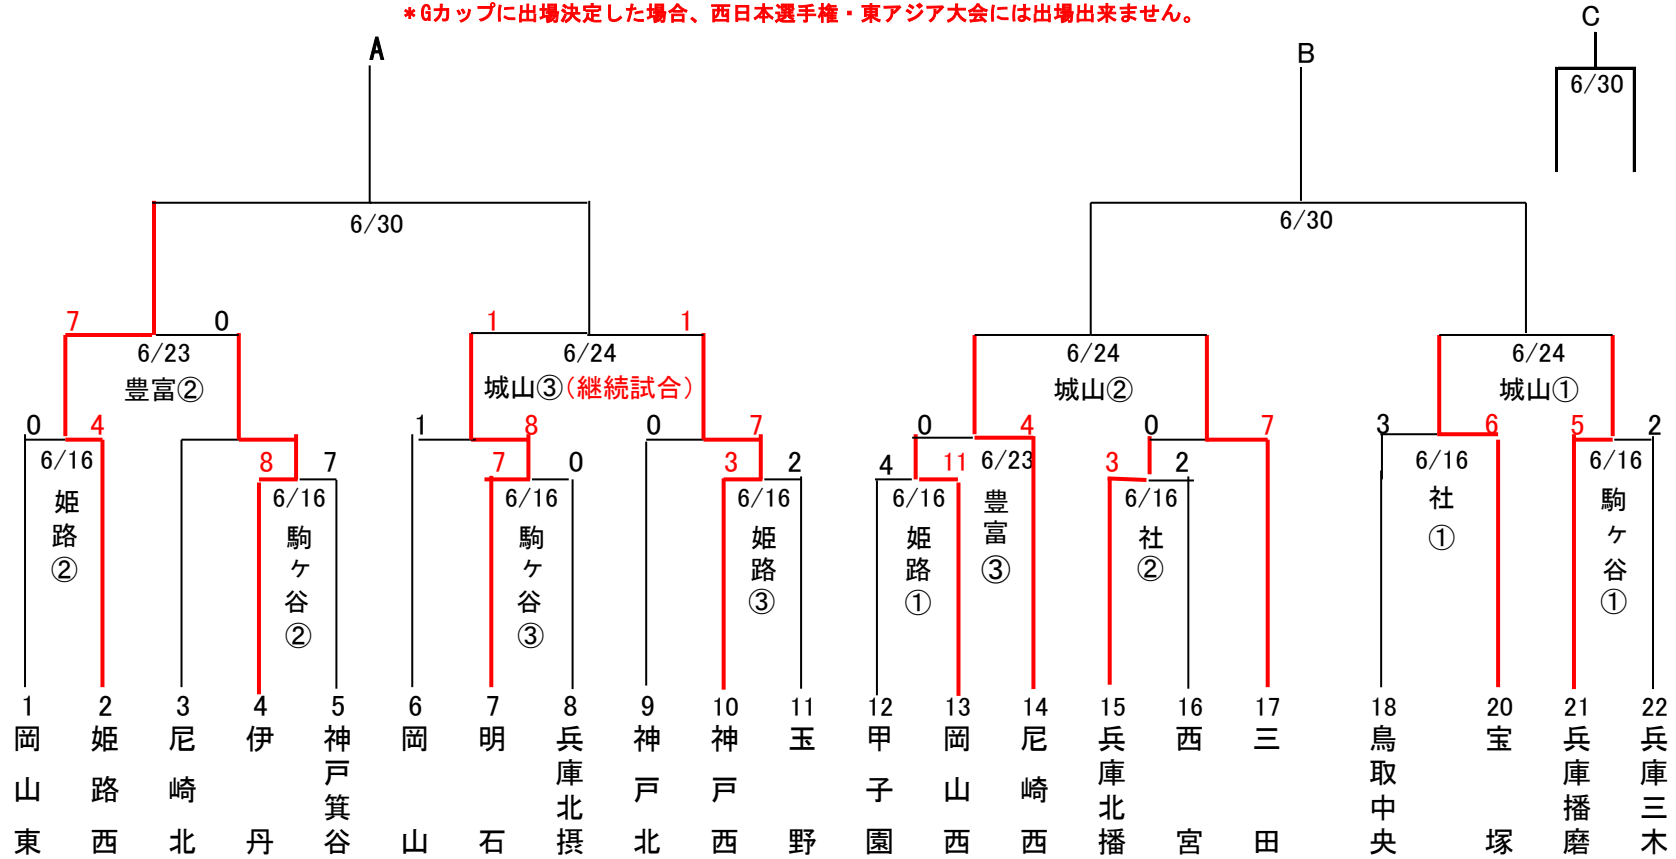

# 2018年度西日本選手権大会・東アジア大会 西部ブロック予選組合せ

西日本代表  
西日本代表  
東アジア代表

試合球: シニア公認試合球

Aから順に選択 (西日本2枠、東アジア1枠)

\* 日本選手権、林和男杯出場チームとの対戦があれば不戦勝とする。

\* Gカップに出場決定した場合、西日本選手権・東アジア大会には出場出来ません。

試合時間  
球場案内

2試合 ①9:00 11:00 3試合 ①9:00 ②11:00 ③13:00

球場開場時間により試合開始時間は多少前後致します。

姫路: 姫路球場、駒ヶ谷: 駒ヶ谷運動公園野球場、城山: 城山公園野球場、社: 社町堂野球場、豊富: 豊富球場