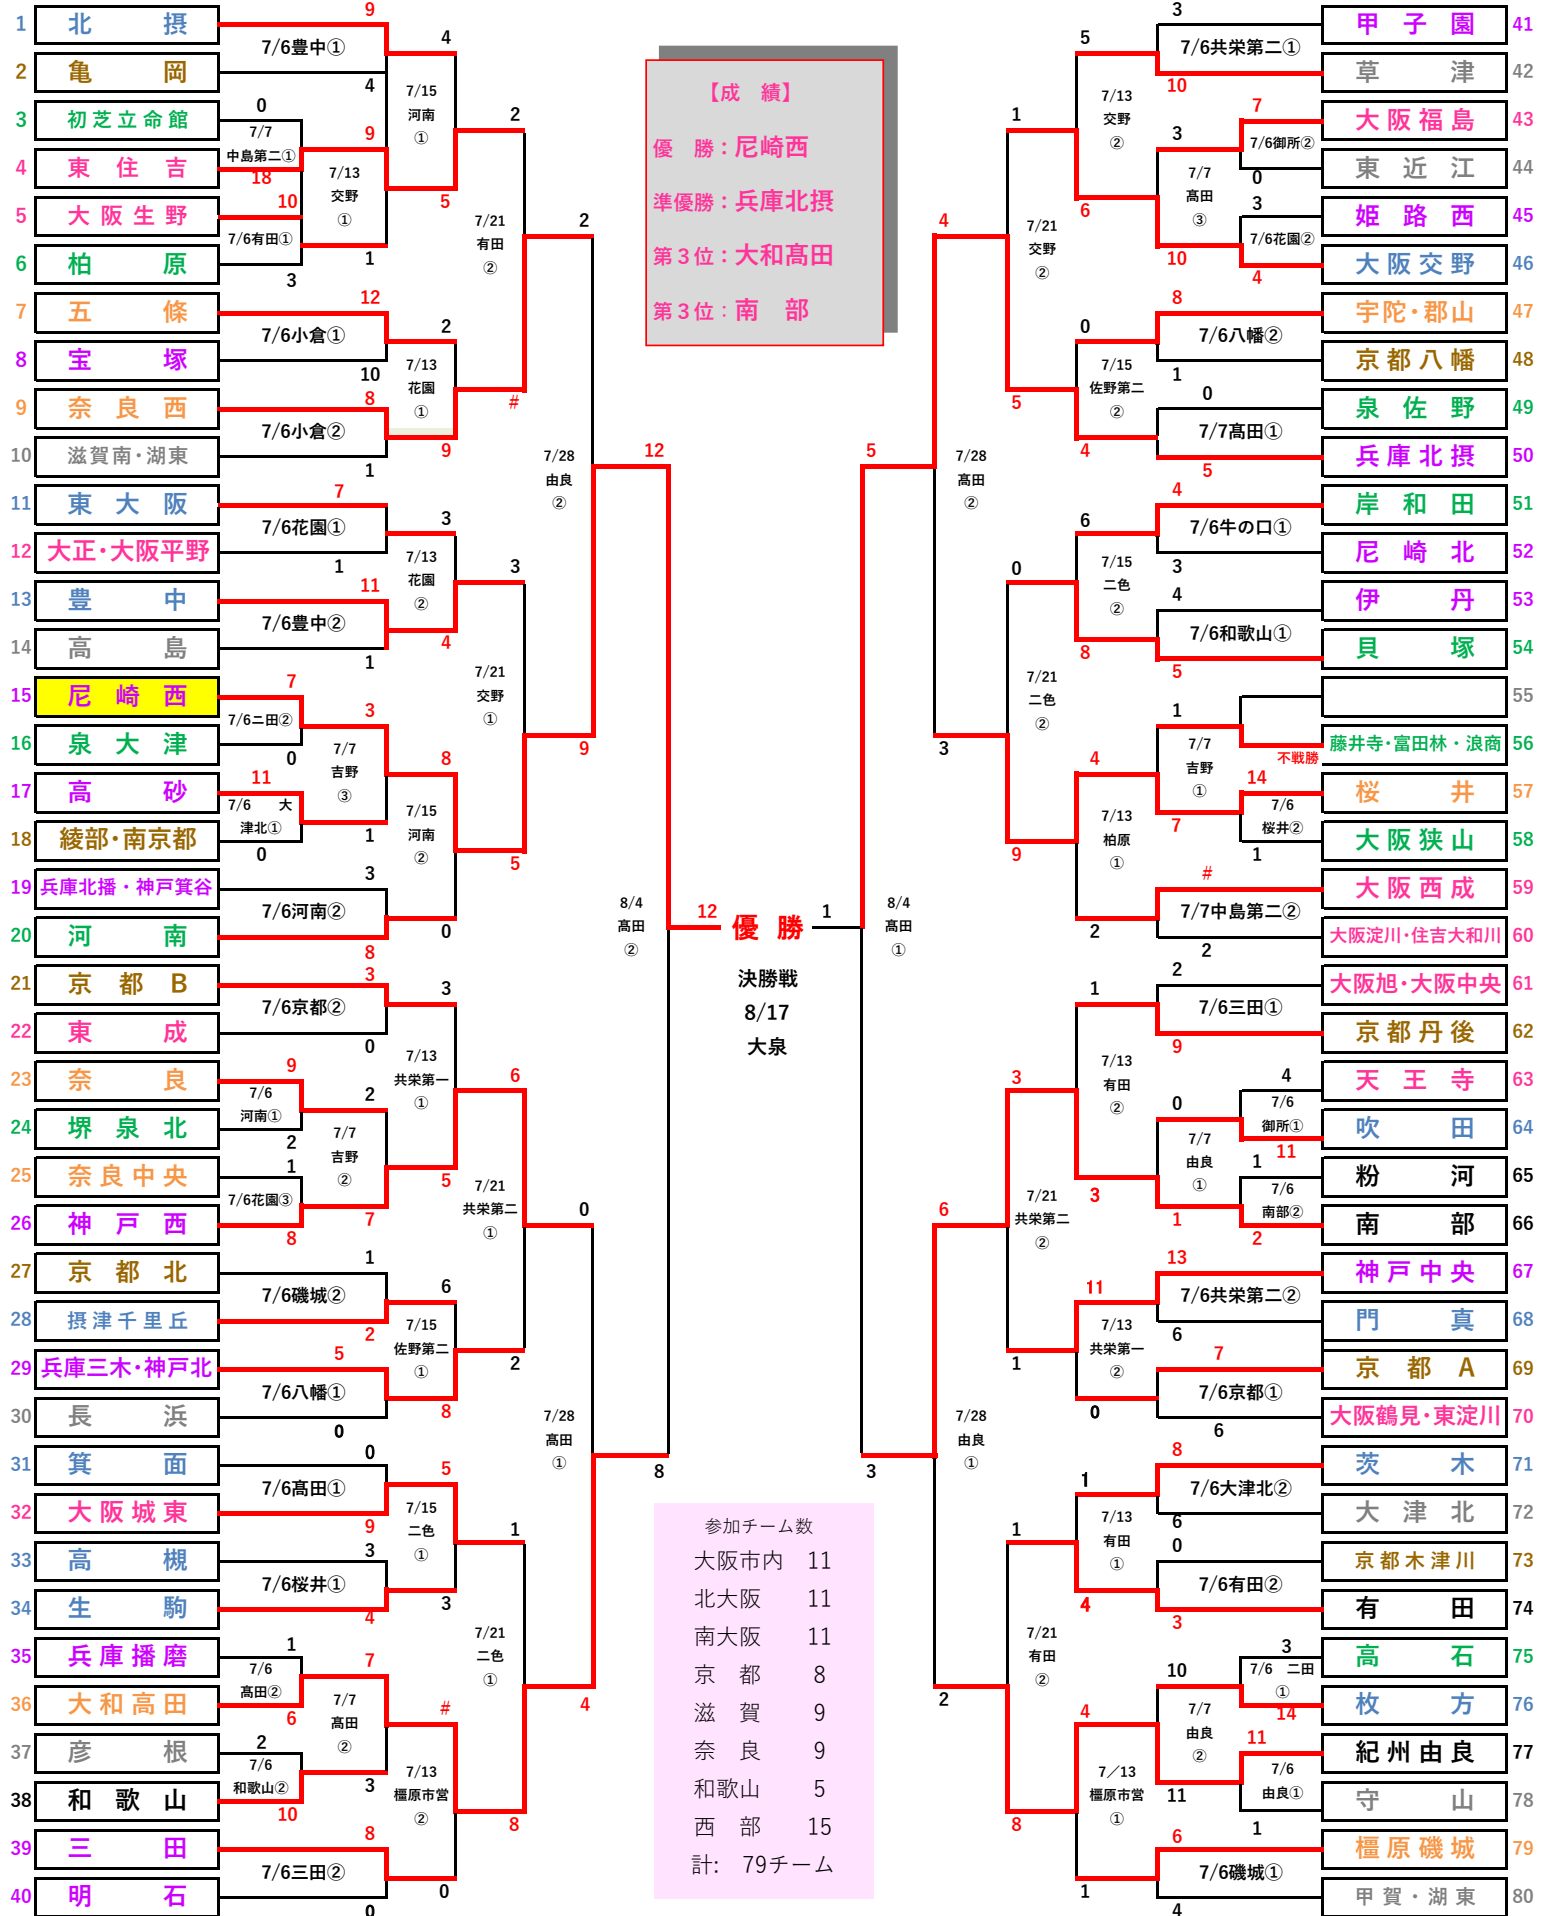

第4回リトルシニア1年生近畿大会組合せ表

日程：令和元年7月6日(土)～8月17日(土)

「感謝の気持ちを”カ”に換えて」

協賛：ミズノ株式会社・森永製菓株式会社

試合開始 ・第1試合：9：00 ・第2試合：11：00 ・第3試合：13：00 (2,3試合共通)

球場 豊中(能勢専用G)・御所(天王寺専用G)・花園(花園セントラルスタジアム)・共栄第二(神戸中央専用G)・河南(さくら坂G)・有田(有田吉見球場)・三田(専用G)・牛の口運動公園広場・淡路佐野第二球場・大阪交野徳谷G
 京都(能勢町天王)・八幡(京都八幡サブグラウンド)・大津北(専用G)・高田(大和高田専用G)・桜井(専用G)・和歌山(市民スポーツ広場)・由良(町民運動場)・磯城(専用G)・二田(古池公園G)・南部(千里丘球場)・小倉グラウンド