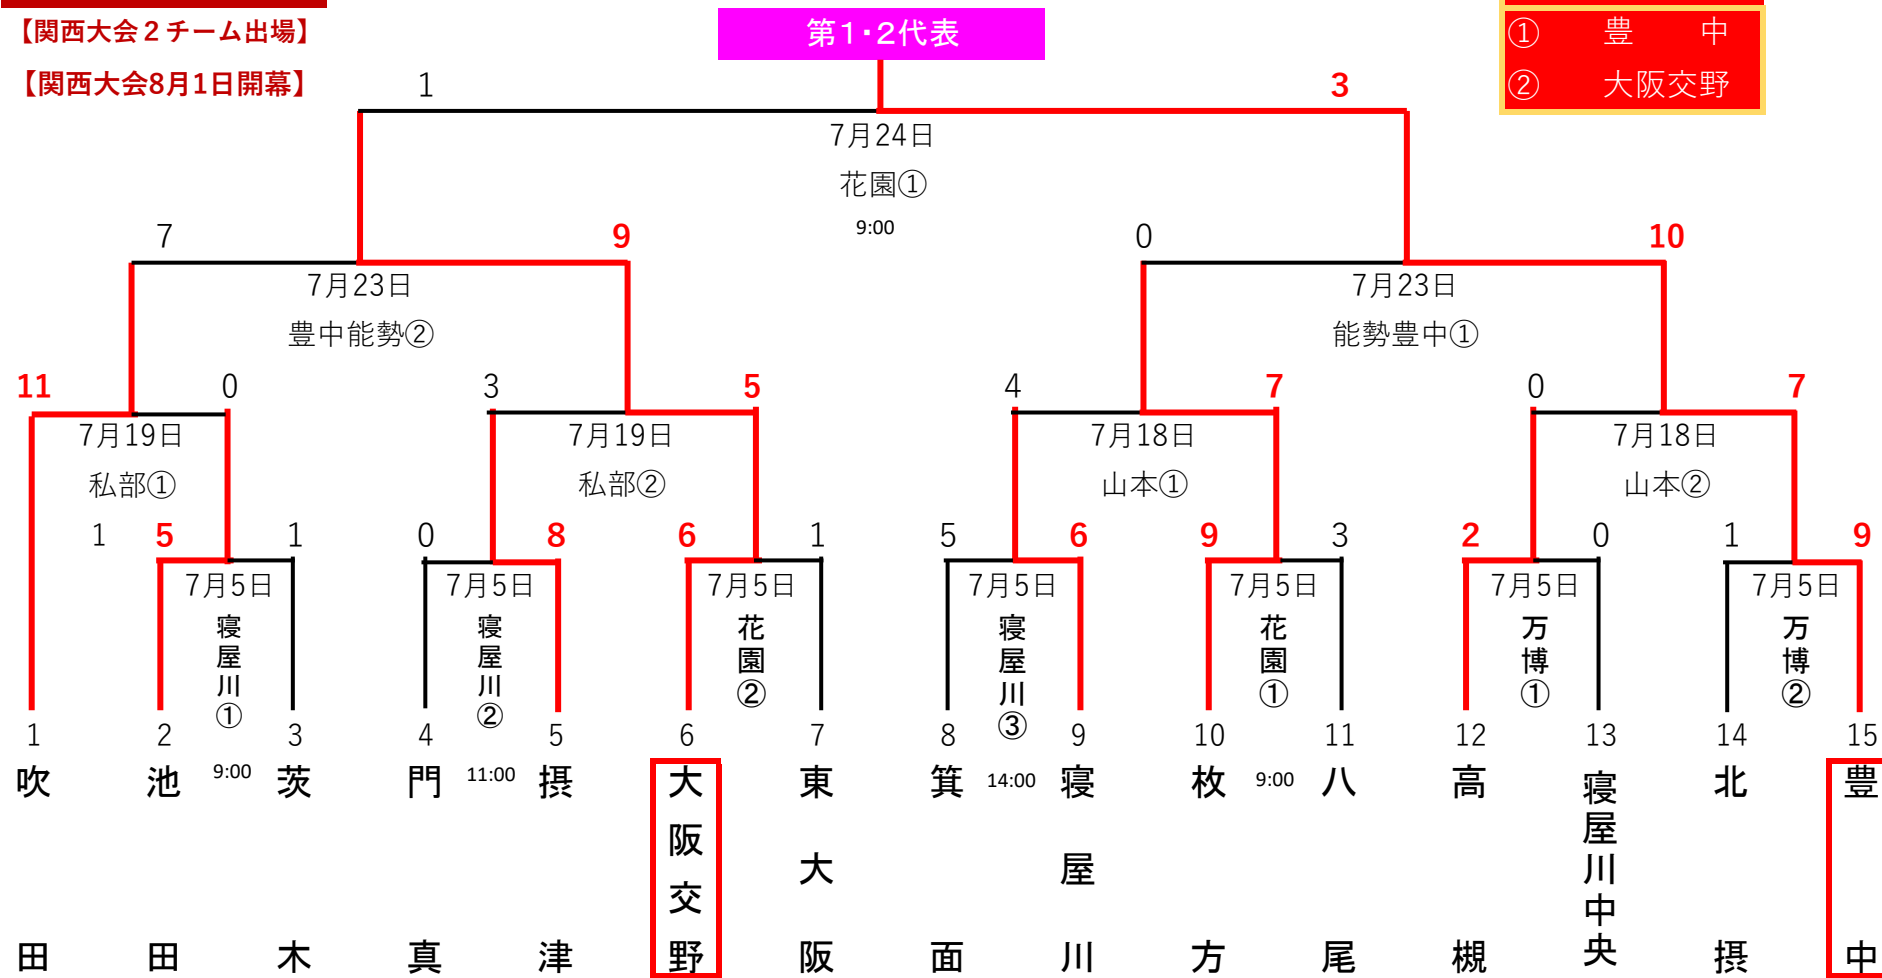

リポビタンカップ 第49回日本選手権関西大会 北大阪ブロック予選組合せ

試合球：ミズノ

【関西大会2チーム出場】

【関西大会8月1日開幕】

【成績】

① 豊中

② 大阪交野

【試合開始】

2試合 ①9:00 ②13:00

【球場案内】

寝屋川：寝屋川公園第1野球場、花園：花園中央公園野球場、万博：万博記念公園野球場、久宝寺：久宝寺緑地野球場、枚方：枚方シニアグラウンド、私部：交野私部グラウンド、山本：八尾市立山本球場、能勢豊中：能勢豊中シニアG