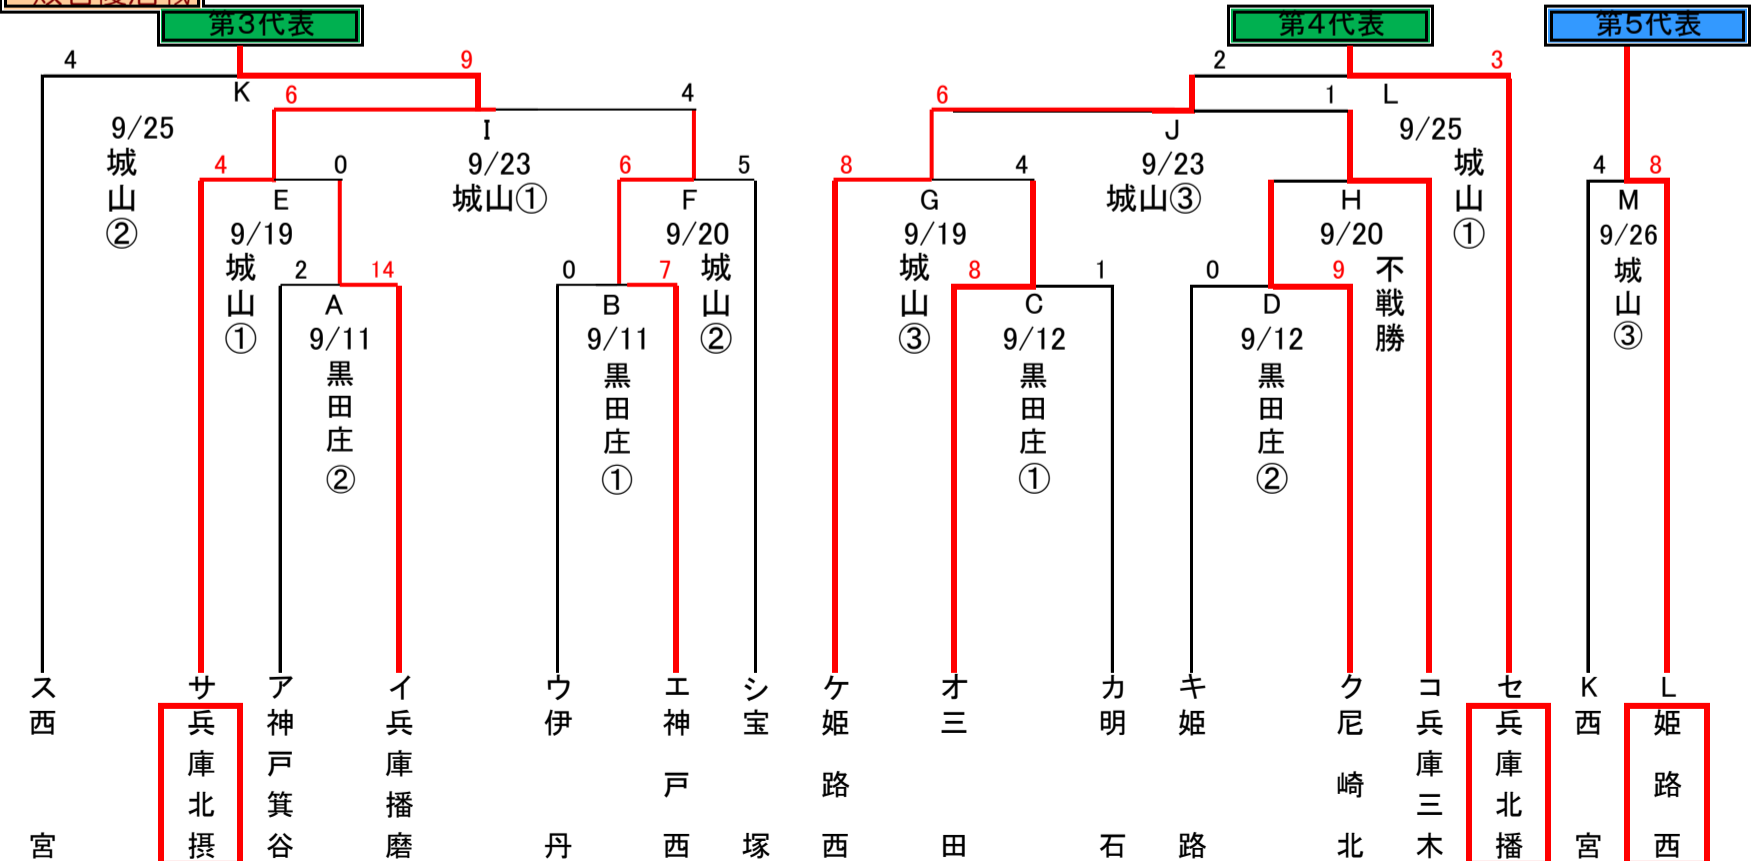

第51回 関西連盟秋季大会

西部ブロック 兵庫地区予選組合せ

【関西秋季大会5チーム出場】

- 第1代表 尼崎西
- 第2代表 神戸中央
- 第3代表 兵庫北摂
- 第4代表 兵庫北播
- 第5代表 姫路西

本選

試合球：久保田

敗者復活戦

試合時間
球場案内

2試合 ①9:00 ②11:00 3試合 ①9:00 ②11:00 ③13:00
城山：三田市立城山公園野球場、黒田庄：黒田庄ふれあいスタジアム、佐野：淡路佐野球場