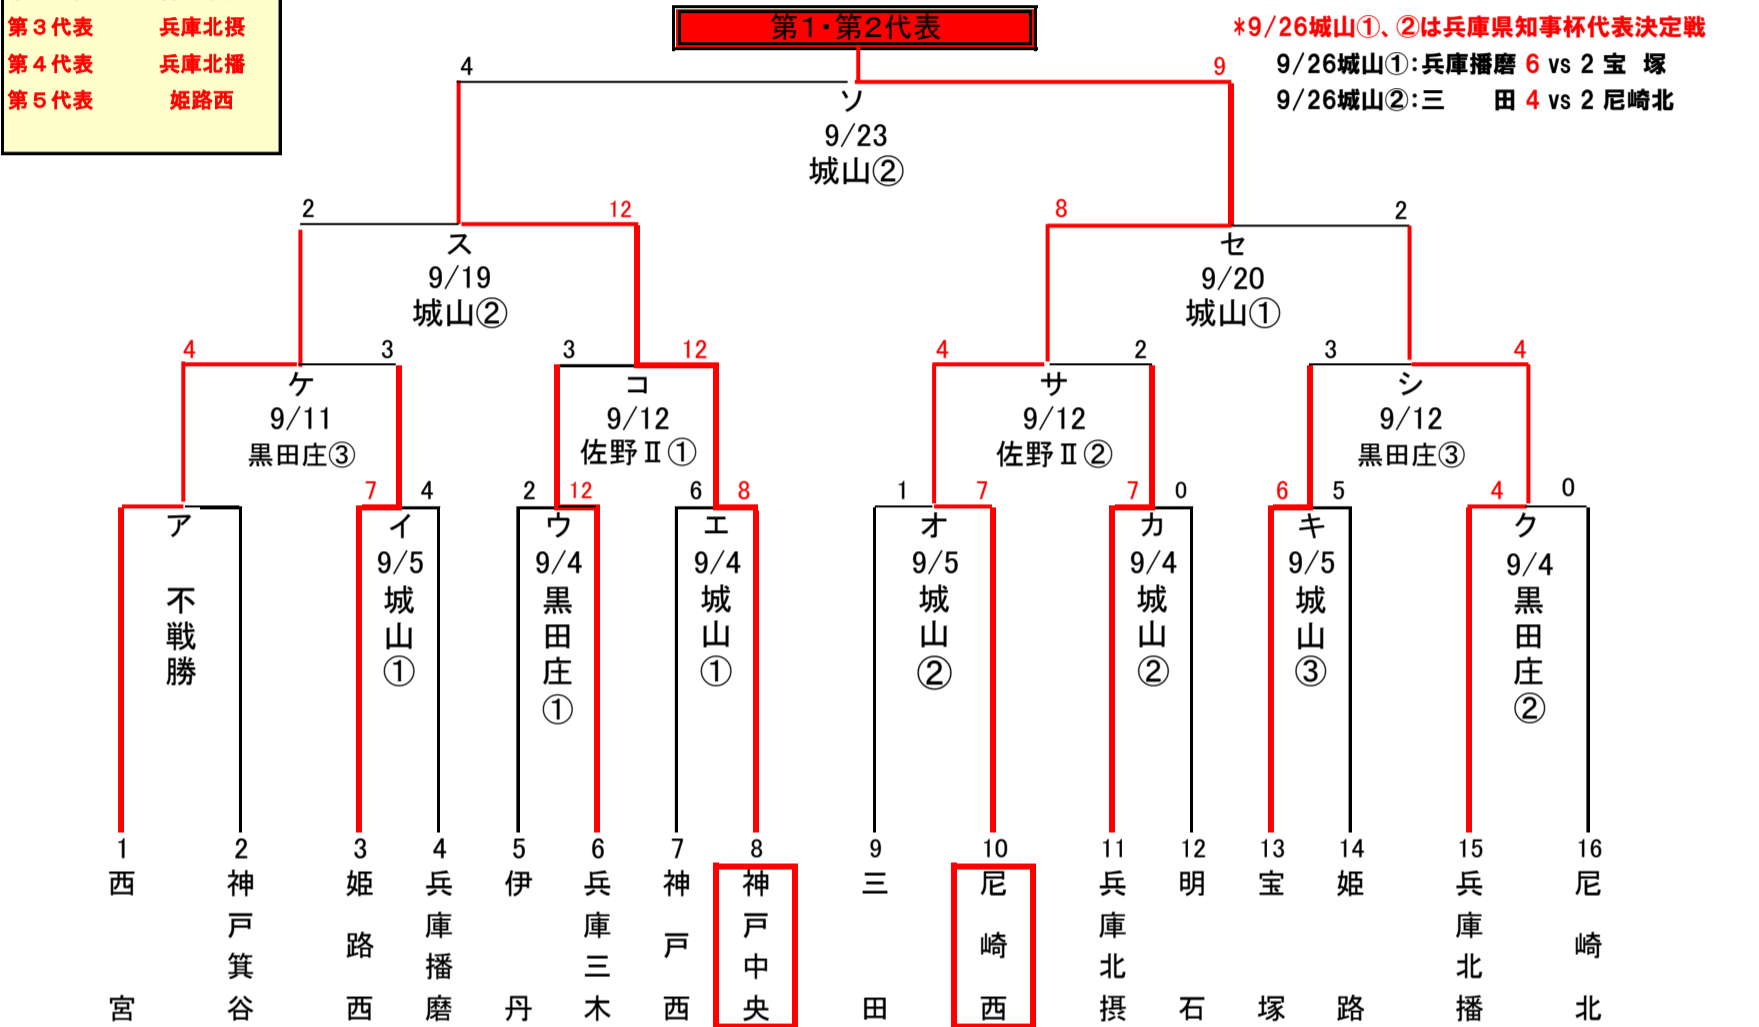

第51回 関西連盟秋季大会

西部ブロック 兵庫地区予選組合せ

【関西秋季大会5チーム出場】

- 第1代表 尼崎西
- 第2代表 神戸中央
- 第3代表 兵庫北摂
- 第4代表 兵庫北播
- 第5代表 姫路西

本選

試合球：久保田

敗者復活戦

試合時間
球場案内

2試合 ①9:00 ②11:00 3試合 ①9:00 ②11:00 ③13:00
城山：三田市立城山公園野球場、黒田庄：黒田庄ふれあいスタジアム、佐野：淡路佐野球場