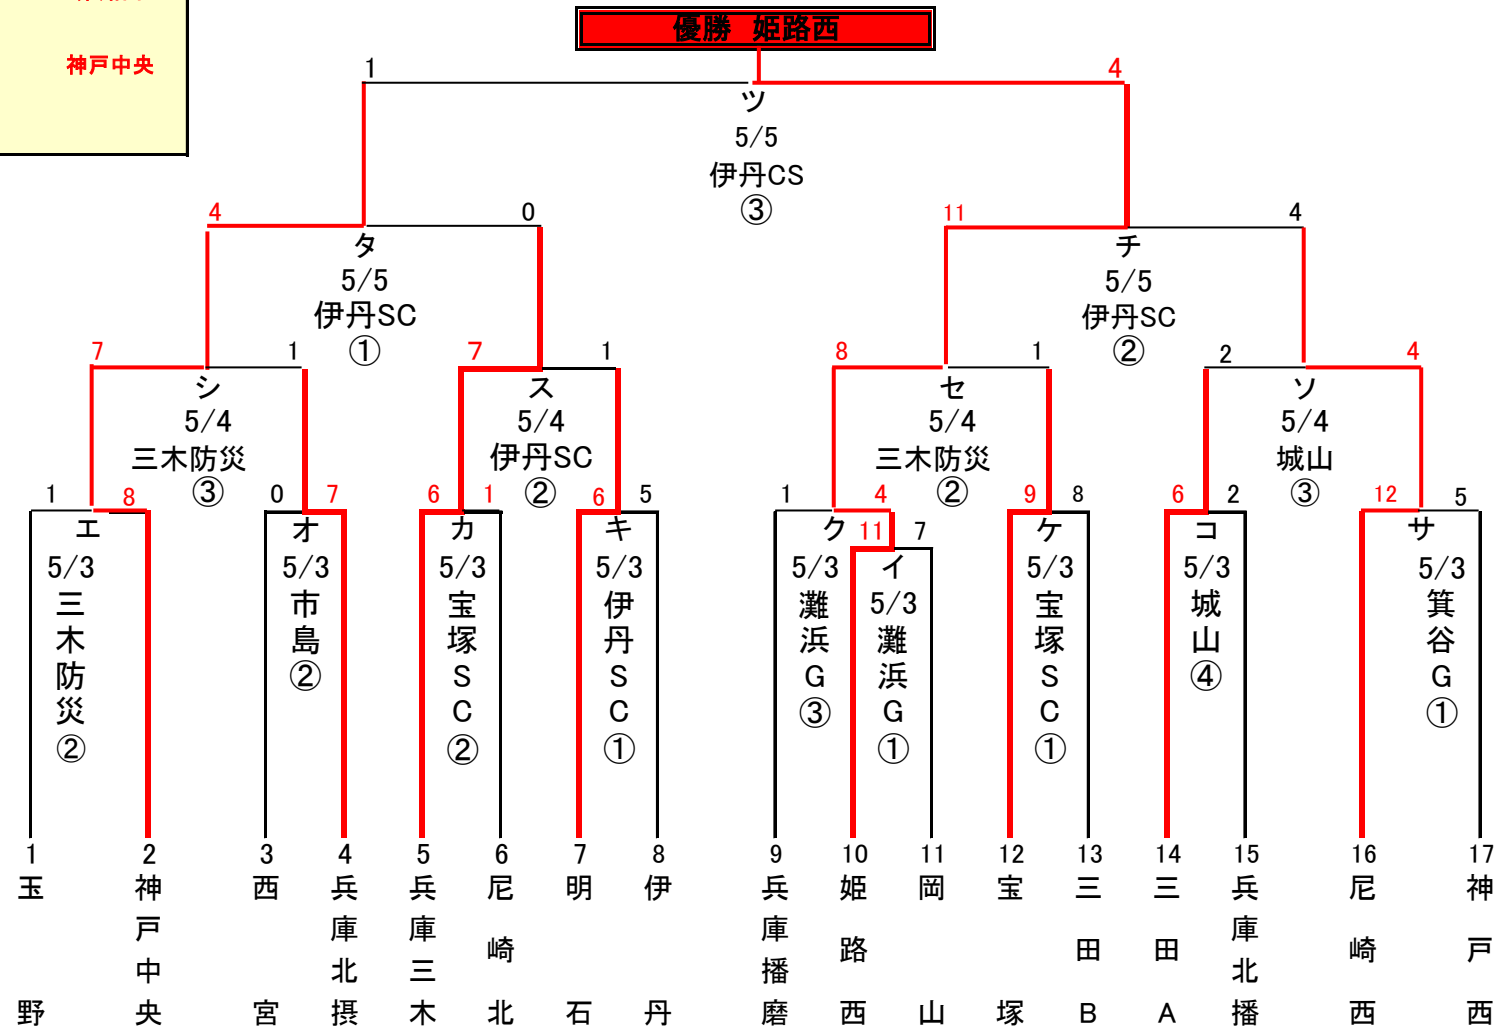

2022 伊丹市長杯・宝塚市長杯

西部ブロック大会【マイナー】

優勝 姫路西
準優勝 神戸中央

マイナー

試合球：リトルシニア公認試合球

試合時間
球場案内

2試合 ①9:00 ②11:00 3試合 ①9:00 ②11:00 ③13:00 4試合 ①9:00 ②11:00 ③13:00 ④15:00

宝塚SC: 宝塚スポーツセンター、伊丹SC: 伊丹スポーツセンター、城山: 三田市立城山公園球場、三木防災: 三木防災公園、市島: スポーツ市島、灘浜: 姫路灘浜G
箕谷G: 箕谷グリーンスポーツホテル