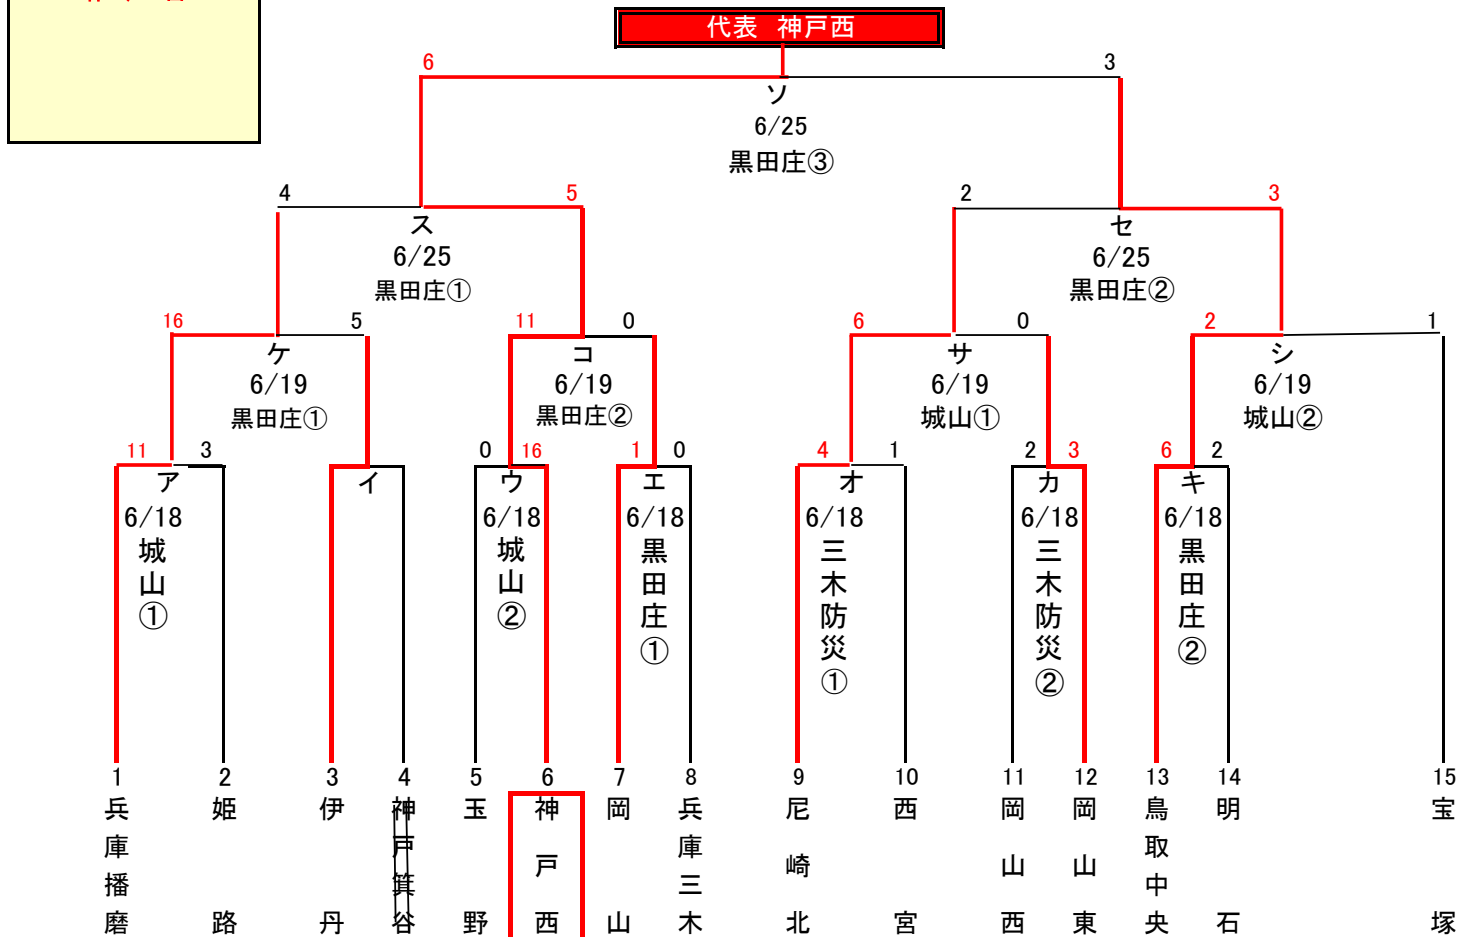

第12回 西日本選手権大会

西部ブロック予選組合せ

【西日本選手権1チーム出場】

代表チーム

神戸西

試合球：シニア公認試合球

試合時間
球場案内

2試合 ①9:00 ②11:00 3試合 ①9:00 ②11:00 ③13:00