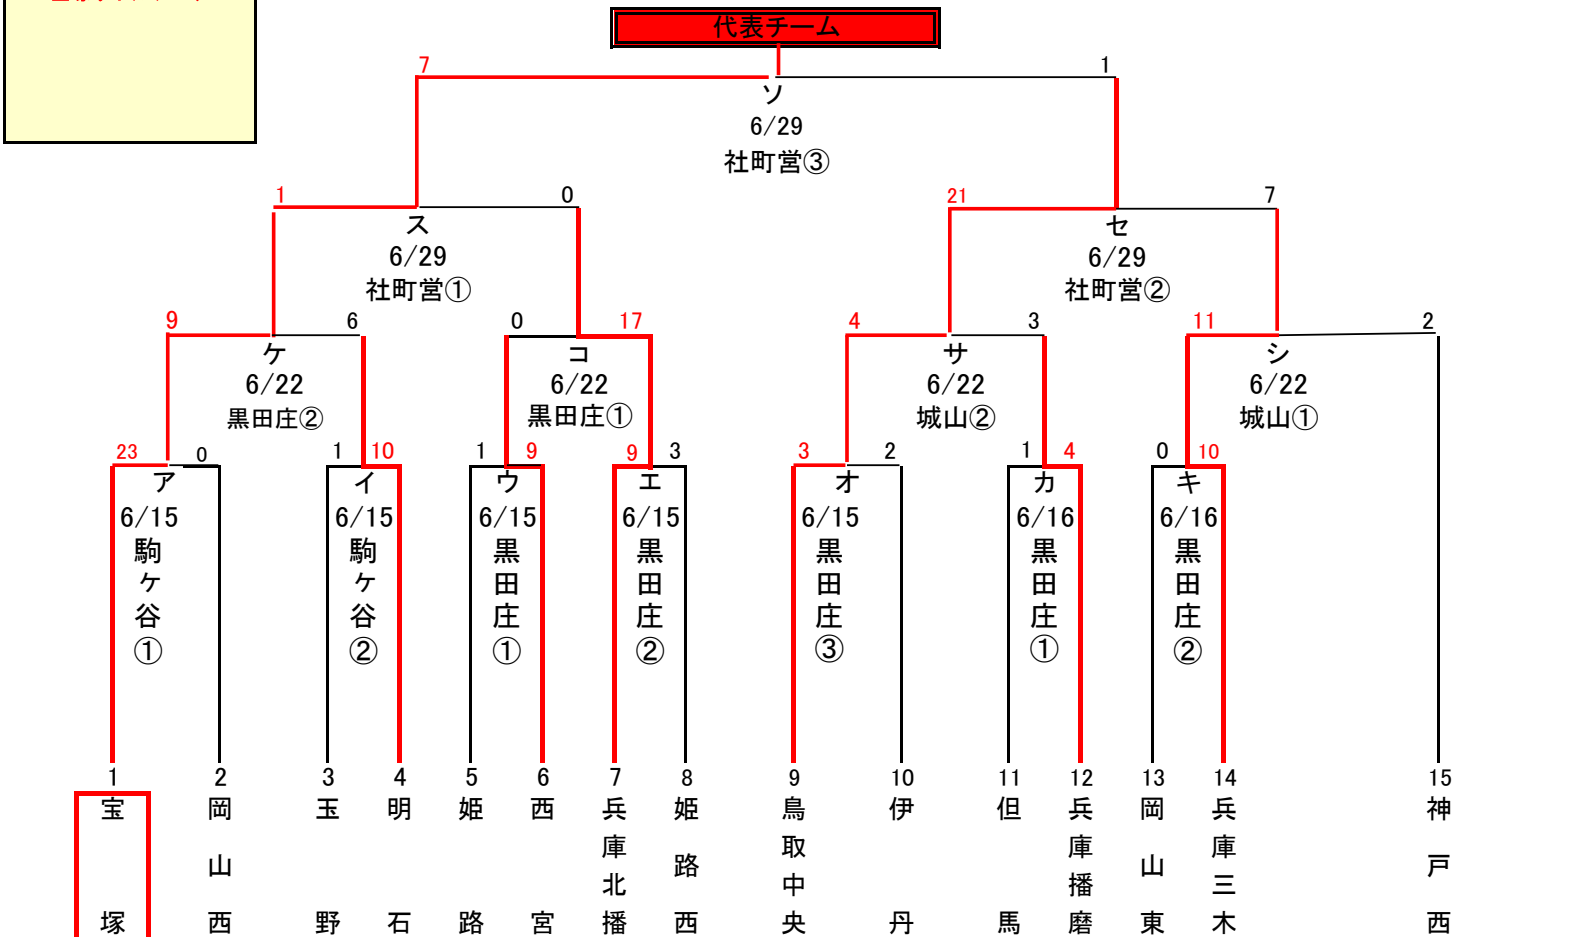

第14回 西日本選手権大会

西部ブロック予選組合せ

【西日本選手権1チーム出場】

代表チーム
宝塚リトルシニア

試合球： シニア公認試合球

試合時間
球場案内

2試合 ①9:00 ②11:00 3試合 ①9:00 ②11:00 ③13:00