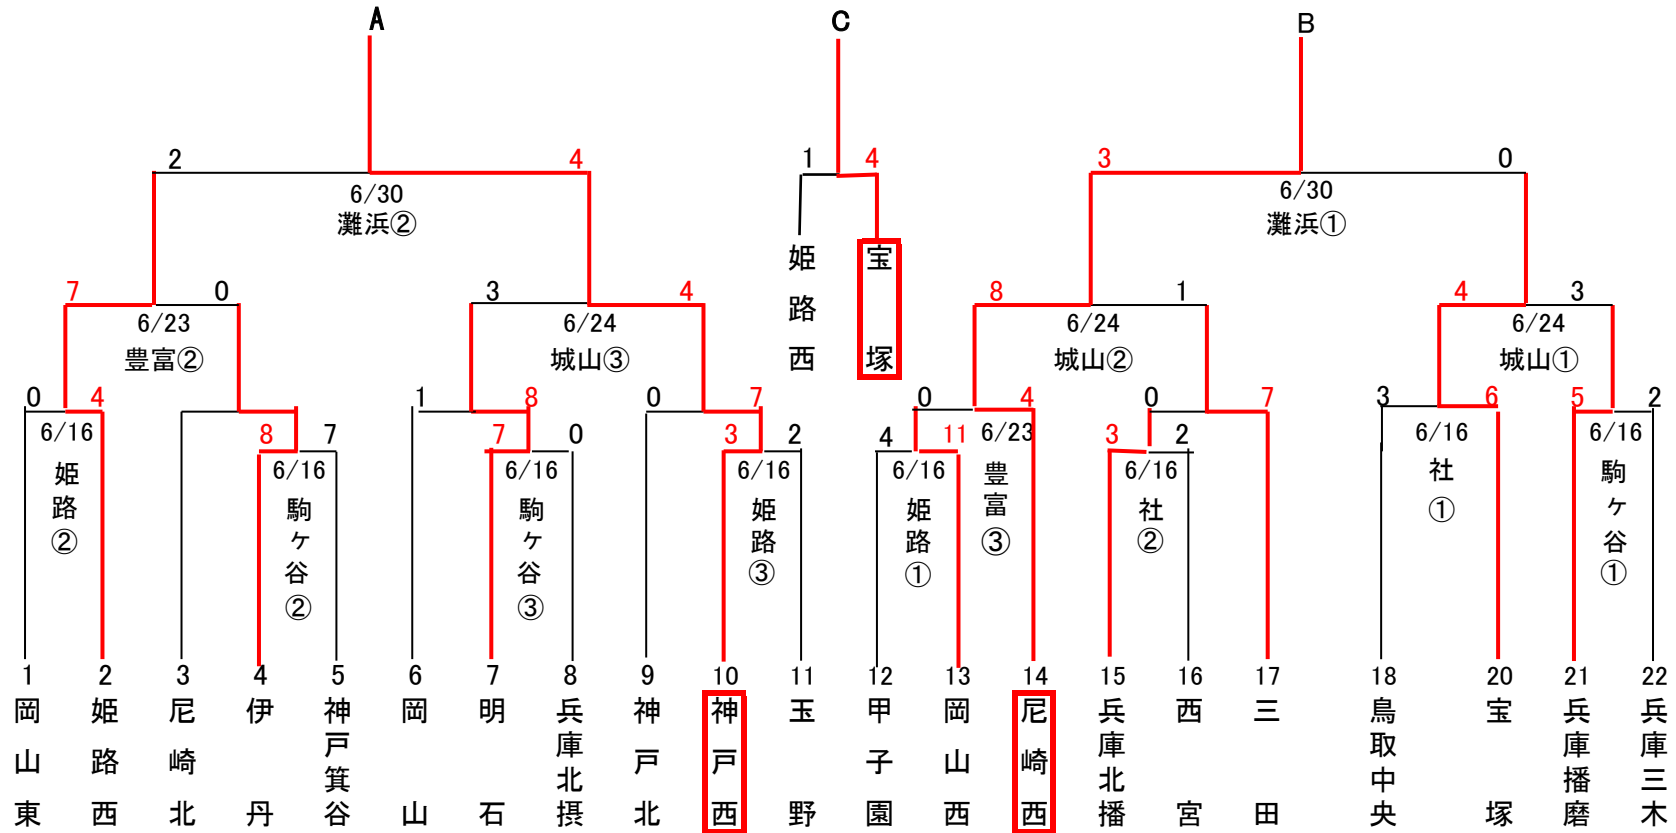

# 2018年度西日本選手権大会・東アジア大会 西部ブロック予選組合せ

西日本代表	神戸西
西日本代表	宝塚
東アジア代表	尼崎西

試合球：シニア公認試合球

Aから順に選択（西日本2枠、東アジア1枠）

\* 日本選手権、林和男杯出場チームとの対戦があれば不戦勝とする。

\* Gカップに出場決定した場合、西日本選手権・東アジア大会には出場出来ません。

試合時間  
球場案内

2試合 ①9:00 11:00 3試合 ①9:00 ②11:00 ③13:00

球場開場時間により試合開始時間は多少前後致します。

姫路:姫路球場、駒ヶ谷:駒ヶ谷運動公園野球場、城山:城山公園野球場、社:社町堂野球場、豊富:豊富球場